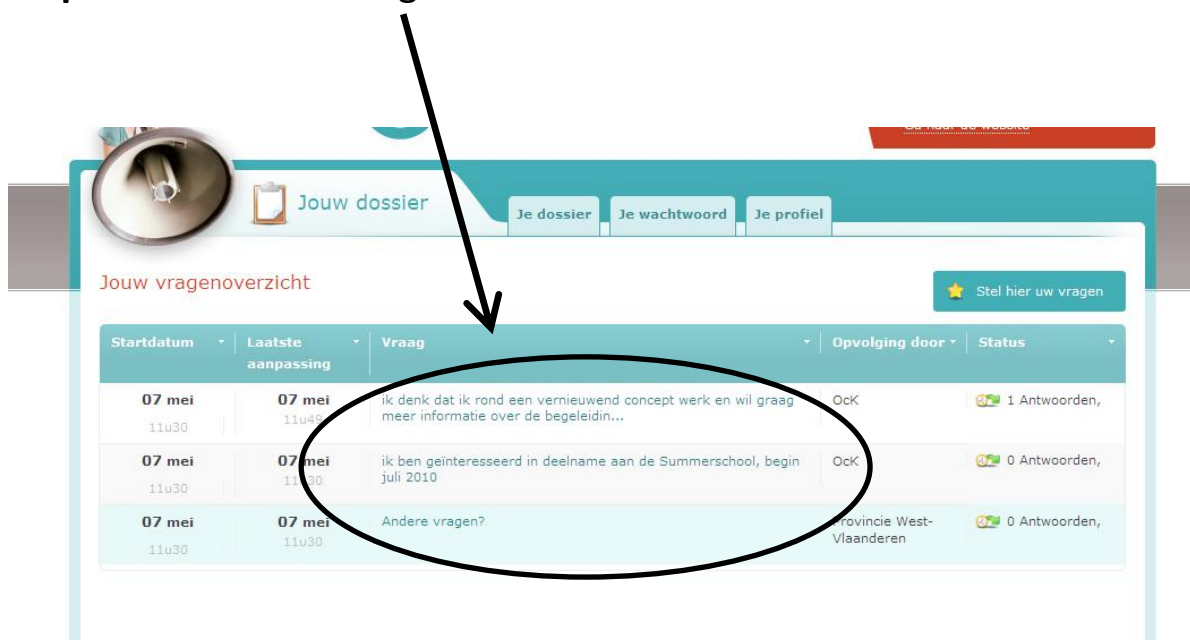

HOE UW DOSSIER TE BEHEREN ?

Stap 1: U bent al geregistreerd en ingelogd? (zo niet → zie 'Hoe te registreren in www.actievoorstarters.be ?' EN 'Hoe in te loggen in www.actievoorstarters.be ?')

Stap 2: Ga naar uw persoonlijk dossier door hier te klikken

Stap 3: Ga naar uw vragen door deze aan te klikken

Stap 4: Beheer uw dossier

- In dit overzicht kunt u communiceren met de partner die uw vraag behandelt. U kunt zelf extra vragen stellen of reageren op een vraag of opmerking van de partner.
- U kunt bijlagen (tot 5 MB) opladen in uw dossier.